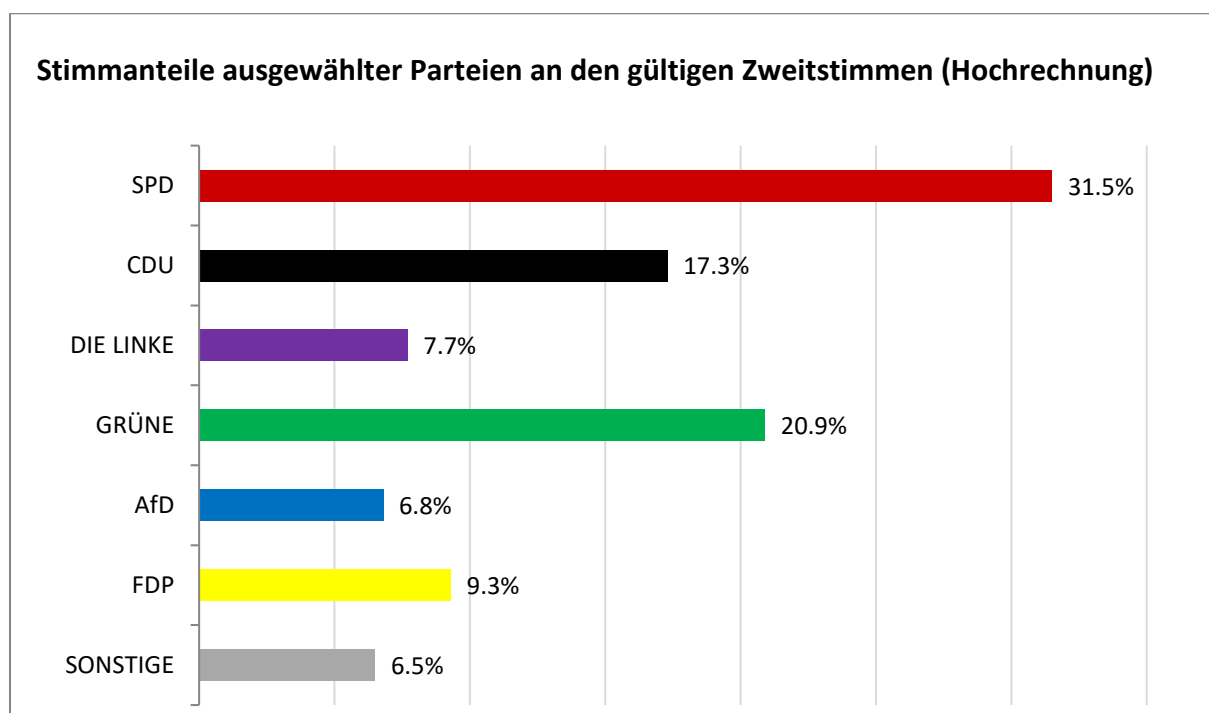

## Ergebnisse der Bundestagswahl am 26. September 2021 für das Land Bremen

Hochrechnung der Zweitstimmen zum Stand 23:45 Uhr

Anzahl der ausgezählten Wahlbezirke: 537 (von 589 Wahlbezirken insgesamt)

Methodischer Hinweis: Bei der Hochrechnung werden die Ergebnisse der bereits ausgezählten Wahlbezirke mit dem Stimmverhalten in den entsprechenden Wahlbezirken zur Bundestagswahl 2017 und deren Relation zum Gesamtergebnis der Bundestagswahl 2017 verglichen. Es werden sowohl Urnen- als Briefwahlbezirke in der Hochrechnung berücksichtigt.