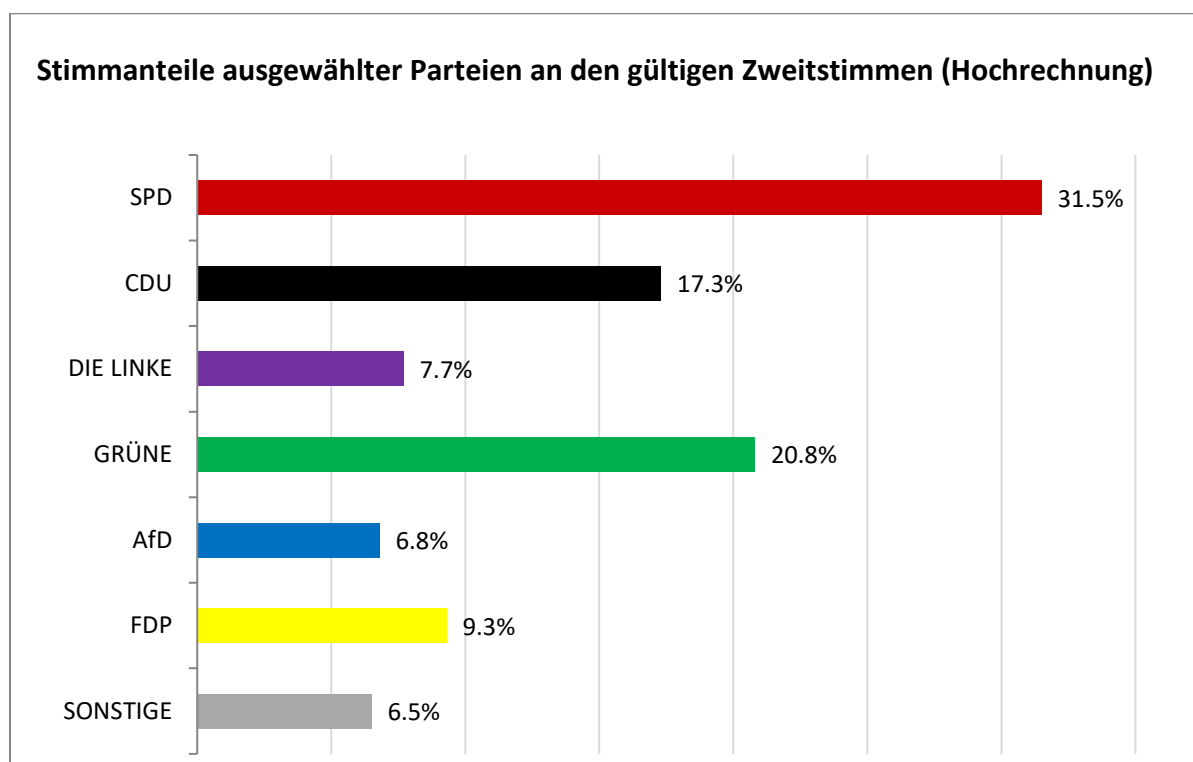

Ergebnisse der Bundestagswahl am 26. September 2021 für das Land Bremen

Hochrechnung der Zweitstimmen zum Stand 23:15 Uhr

Anzahl der ausgezählten Wahlbezirke: 498 (von 589 Wahlbezirken insgesamt)

Methodischer Hinweis: Bei der Hochrechnung werden die Ergebnisse der bereits ausgezählten Wahlbezirke mit dem Stimmverhalten in den entsprechenden Wahlbezirken zur Bundestagswahl 2017 und deren Relation zum Gesamtergebnis der Bundestagswahl 2017 verglichen. Es werden sowohl Urnen- als Briefwahlbezirke in der Hochrechnung berücksichtigt.