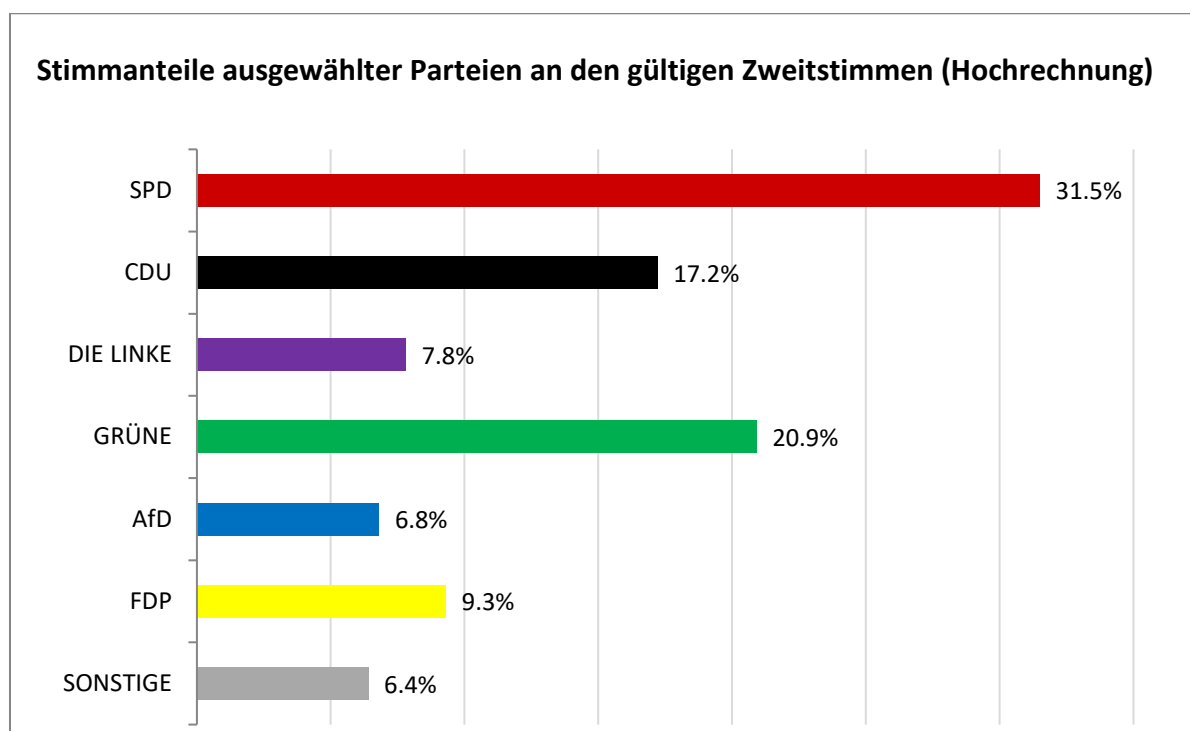

Ergebnisse der Bundestagswahl am 26. September 2021 für das Land Bremen

Hochrechnung der Zweitstimmen zum Stand 22:45 Uhr

Anzahl der ausgezählten Wahlbezirke: 434 (von 589 Wahlbezirken insgesamt)

Methodischer Hinweis: Bei der Hochrechnung werden die Ergebnisse der bereits ausgezählten Wahlbezirke mit dem Stimmverhalten in den entsprechenden Wahlbezirken zur Bundestagswahl 2017 und deren Relation zum Gesamtergebnis der Bundestagswahl 2017 verglichen. Es werden sowohl Urnen- als Briefwahlbezirke in der Hochrechnung berücksichtigt.