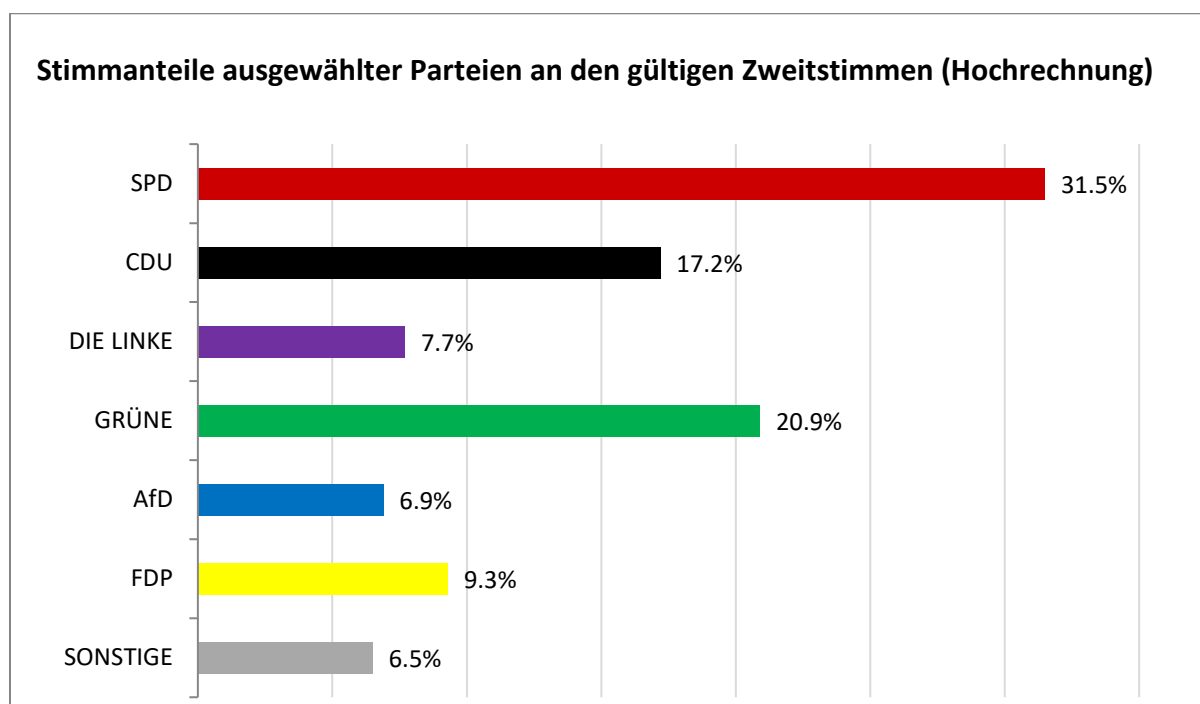

Ergebnisse der Bundestagswahl am 26. September 2021 für das Land Bremen

Hochrechnung der Zweitstimmen zum Stand 22:15 Uhr

Anzahl der ausgezählten Wahlbezirke: 365 (von 589 Wahlbezirken insgesamt)

Methodischer Hinweis: Bei der Hochrechnung werden die Ergebnisse der bereits ausgezählten Wahlbezirke mit dem Stimmverhalten in den entsprechenden Wahlbezirken zur Bundestagswahl 2017 und deren Relation zum Gesamtergebnis der Bundestagswahl 2017 verglichen. Es werden sowohl Urnen- als Briefwahlbezirke in der Hochrechnung berücksichtigt.