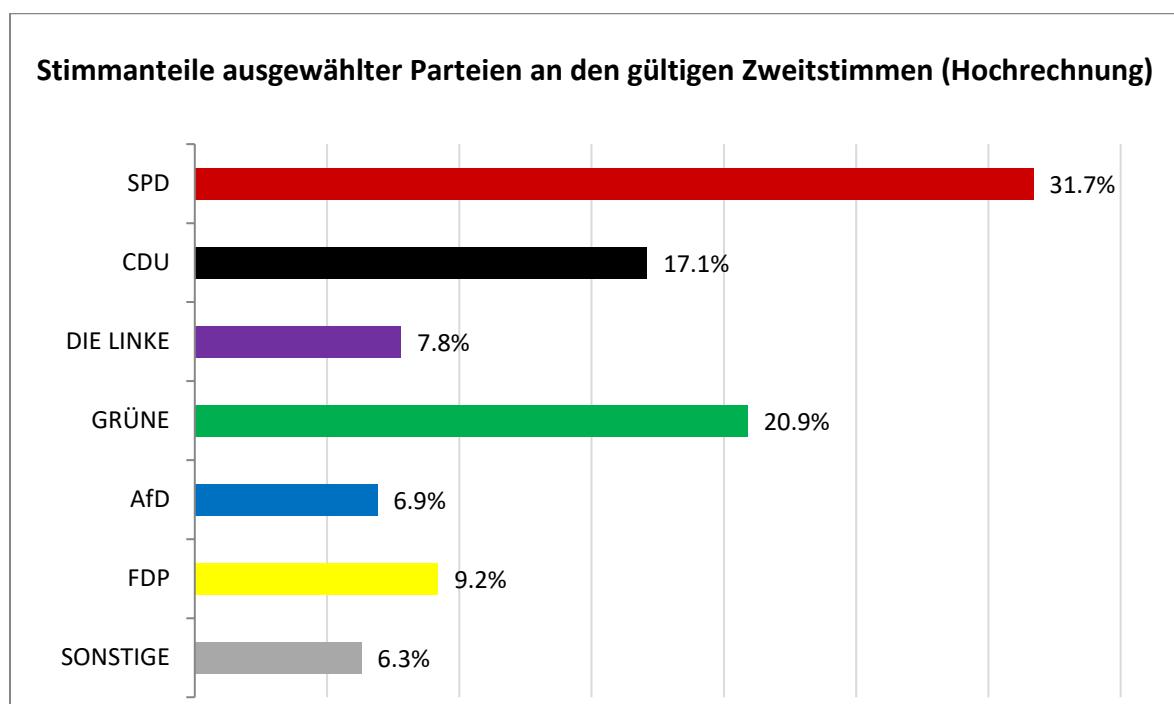

## Ergebnisse der Bundestagswahl am 26. September 2021 für das Land Bremen

Hochrechnung der Zweitstimmen zum Stand 21:45 Uhr

Anzahl der ausgezählten Wahlbezirke: 315 (von 589 Wahlbezirken insgesamt)

Methodischer Hinweis: Bei der Hochrechnung werden die Ergebnisse der bereits ausgezählten Wahlbezirke mit dem Stimmverhalten in den entsprechenden Wahlbezirken zur Bundestagswahl 2017 und deren Relation zum Gesamtergebnis der Bundestagswahl 2017 verglichen. Es werden sowohl Urnen- als Briefwahlbezirke in der Hochrechnung berücksichtigt.