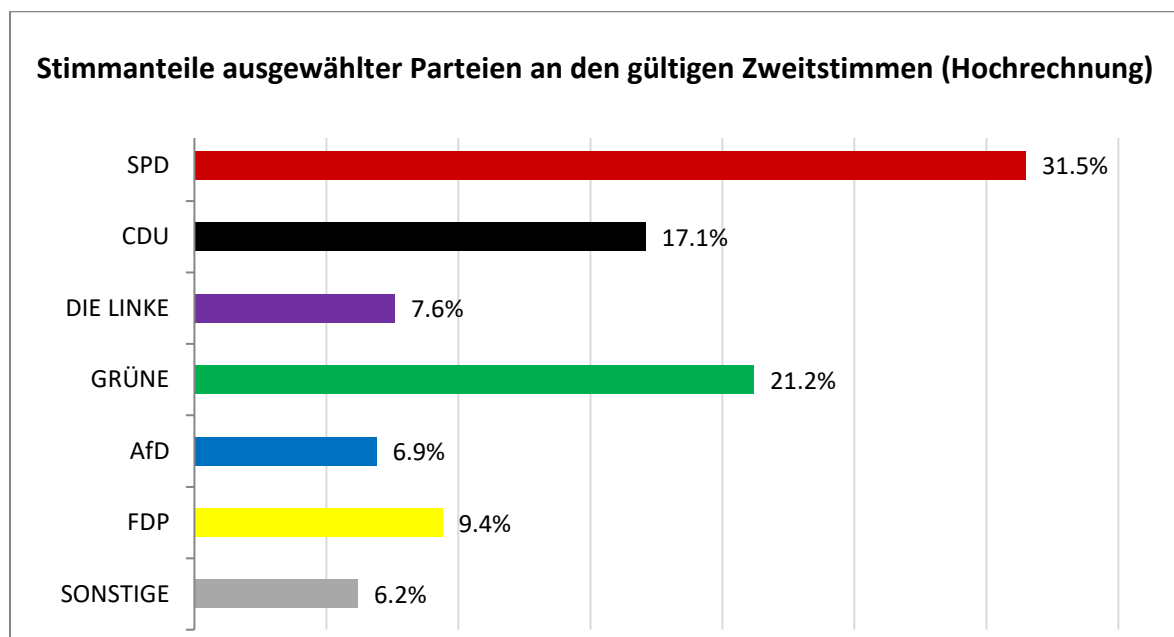

Ergebnisse der Bundestagswahl am 26. September 2021 für das Land Bremen

Hochrechnung der Zweitstimmen zum Stand 21:20 Uhr

Anzahl der ausgezählten Wahlbezirke: 248 (von 589 Wahlbezirken insgesamt)

Methodischer Hinweis: Bei der Hochrechnung werden die Ergebnisse der bereits ausgezählten Wahlbezirke mit dem Stimmverhalten in den entsprechenden Wahlbezirken zur Bundestagswahl 2017 und deren Relation zum Gesamtergebnis der Bundestagswahl 2017 verglichen. Es werden sowohl Urnen- als Briefwahlbezirke in der Hochrechnung berücksichtigt.